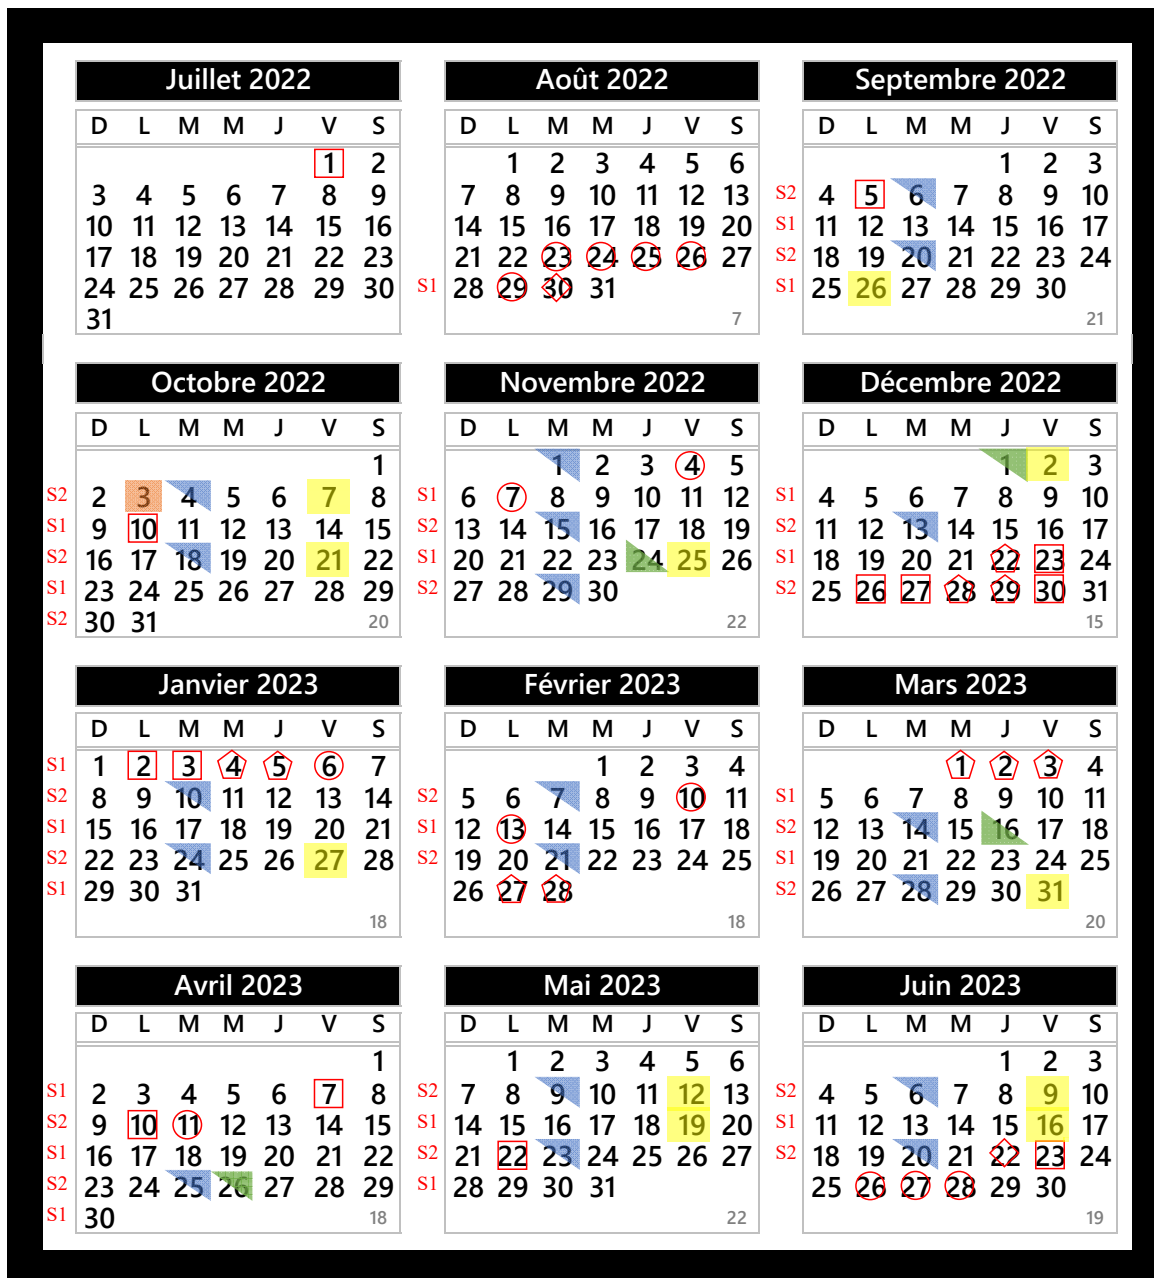

## Calendrier scolaire 2022-2023

LÉGENDE

- Entrée et sortie des élèves
- Congés statutaires
- Congés mobiles
- Arrêts pédagogiques fixes
- Congé maternelles 4-5 ans
- Congé p.m. maternelles 4-5 ans
- Congé p.m. secondaire
- Congé p.m. primaire+maternelles 4-5 ans
- Congé a.m. primaire+maternelle 4-5 ans
- Congé flottant pour tous

STATISTIQUES

|                        |     |
|------------------------|-----|
| Journées au calendrier | 200 |
| + D'enseignement       | 180 |
| + Arrêts pédagogiques  | 20  |
| - Fixes                | 14  |
| - Flottants            | 6   |

La planification locale doit tenir compte des éléments suivants :

- ◇ forces majeures
- ◇ congés pour tempêtes
- ◇ restrictions pour le transport scolaire
- ◇ l'article 16 du régime pédagogique

\* L'arrêt pédagogique du 11 avril 2023 pourrait devenir un jour de classe afin de respecter les 180 jours.