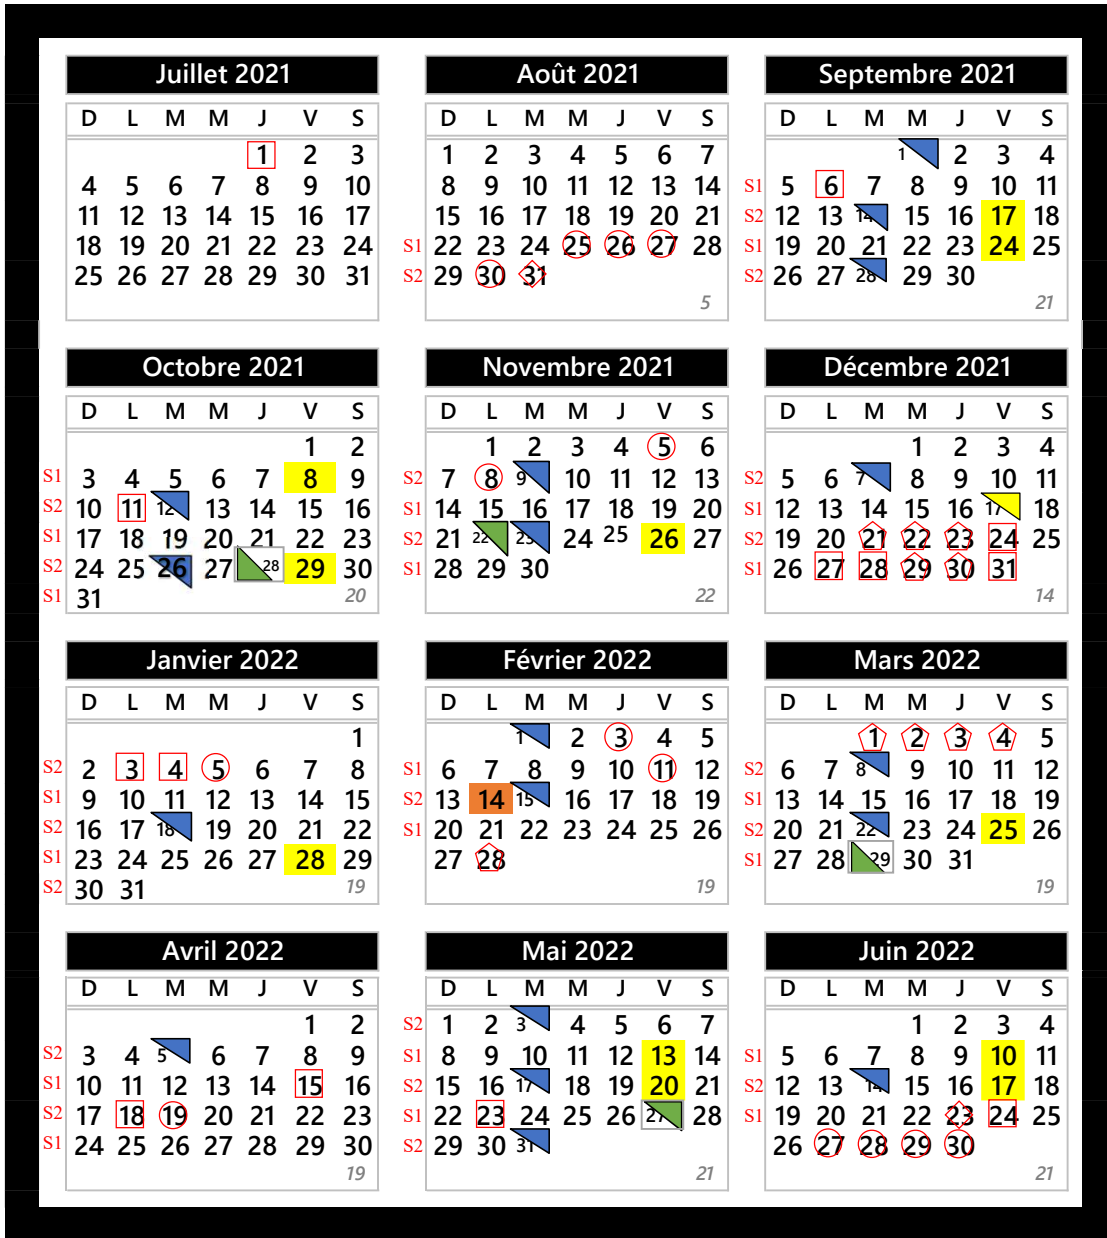

## École Le Bois-Vivant

**LÉGENDE**

- Entrée et sortie des élèves
- Congés statutaires
- Congés mobiles
- Arrêts pédagogiques fixes
- Congé maternelles 4-5 ans
- Congé p.m. maternelles 4-5 ans
- Congé p.m. secondaire
- Congé p.m. primaire+maternelles 4-5 ans
- Congé a.m. primaire+maternelle 4-5 ans
- Congé flottant pour tous

**STATISTIQUES**

Journées au calendrier	200
• D'enseignement	180
• Arrêts pédagogiques	20
- Fixes	14
- Flottants	6

La planification locale doit tenir compte des éléments suivants :

- forces majeures
- congés pour tempêtes
- restrictions pour le transport scolaire
- l'article 16 du régime pédagogique

Adopté le 8 juin 2021 - Résolution : 2021-06-003

\*\* L'arrêt pédagogique du 19 avril 2022 pourrait devenir un jour de classe afin de respecter les 180 jours.